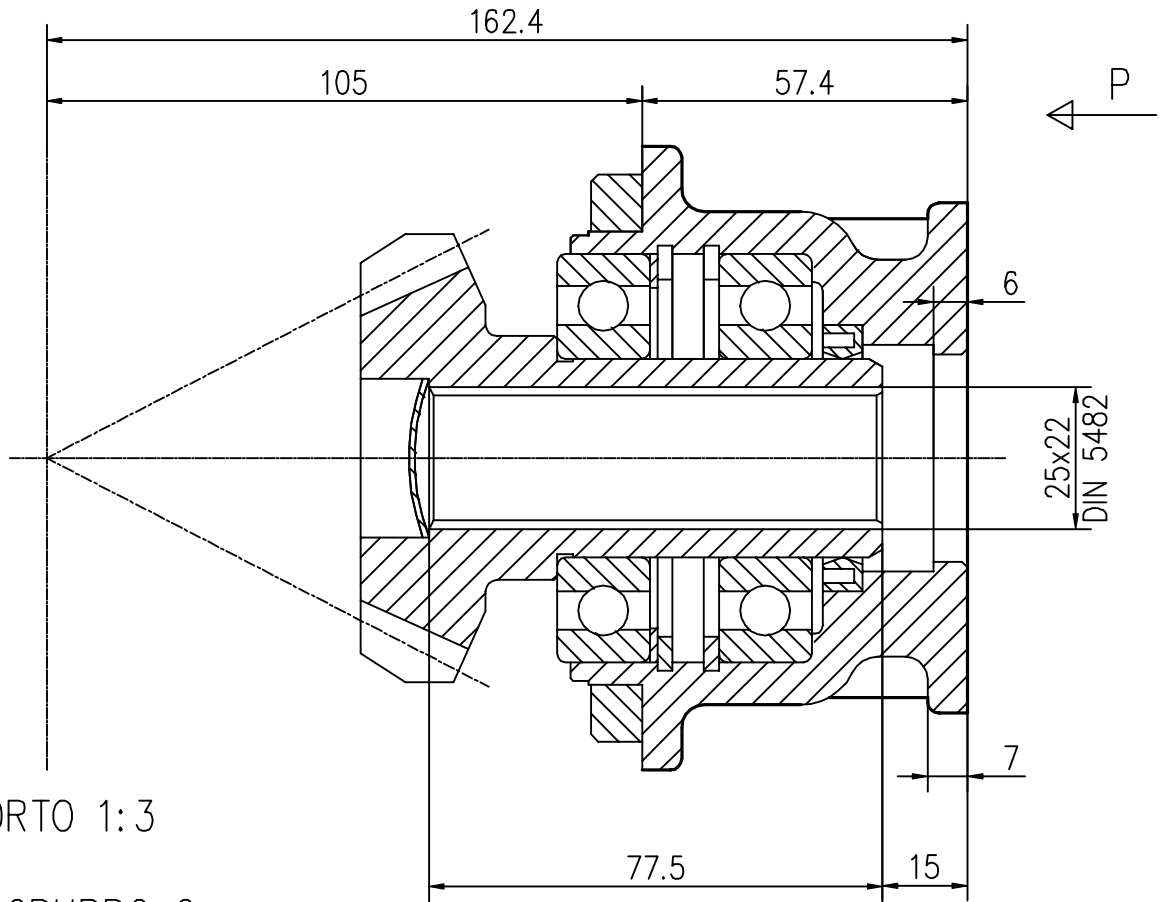

DITTA	RIF.	DENOMINAZIONE	TP-312E
	DATA	CODICE	312.537.00
	21-04-2000		

RAPPORTO 1:3

POMPA GRUPPO 2